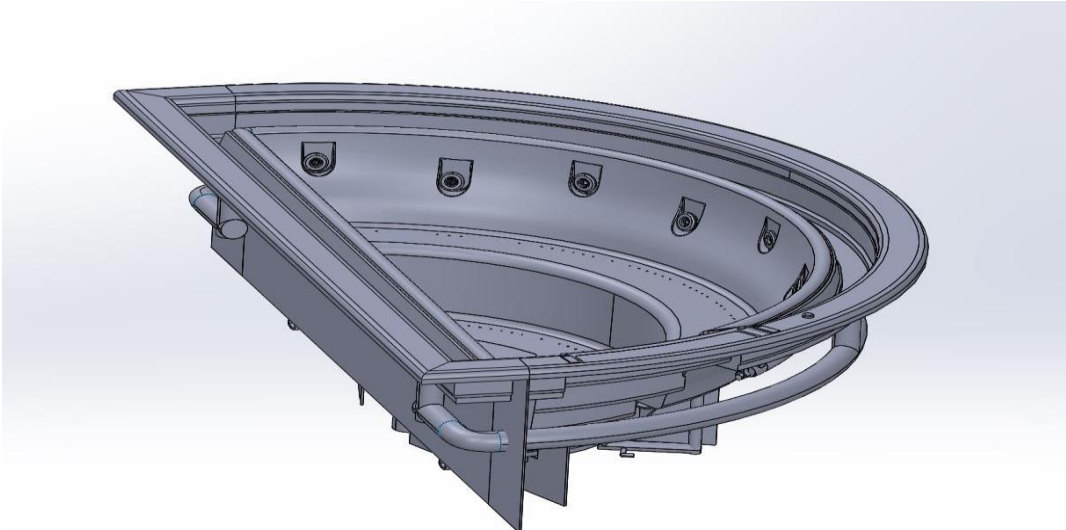

Kuva: Half round -allas

Pointman Oy voi tarvittaessa suunnitella täysin uniikin, asiakkaan tarpeisiin sopivan porealtaan.

Projektin käynnistämiseksi tarvitsemme vain alustavan luonnospiirustuksen/hahmotelman.

Yleisimpiä kustomoituja altaita ovat terapia-altaat, monitoimi- ja erikoisaltaat sekä kylmäaltaat.

Kustomoituihin altaisiin voidaan lisätä eri varusteita, kuten led-valaistus, infrapunakytkimiä poreiden ohjaukseen tai vaikkapa kaiuttimia. Myös sisään tulosten määrää voidaan lisätä.

Terapia-altaat on suunniteltu ensisijaisesti yhteisöjen ja instituutioiden terapiakäyttöön, esimerkiksi kuntoutuslaitoksiin.

Monitoimialtaat ja erikoisaltaat suunnitellaan terapia-altaiden tavoin yleensä mittatilauksesta ja varustellaan asiakkaan tarpeiden mukaan.

Useamman altaan kokonaisuuteen voidaan yhdistää esimerkiksi kylmävesiallas ja lämmitetyn veden allas asiakkaan haluamilla varusteilla.