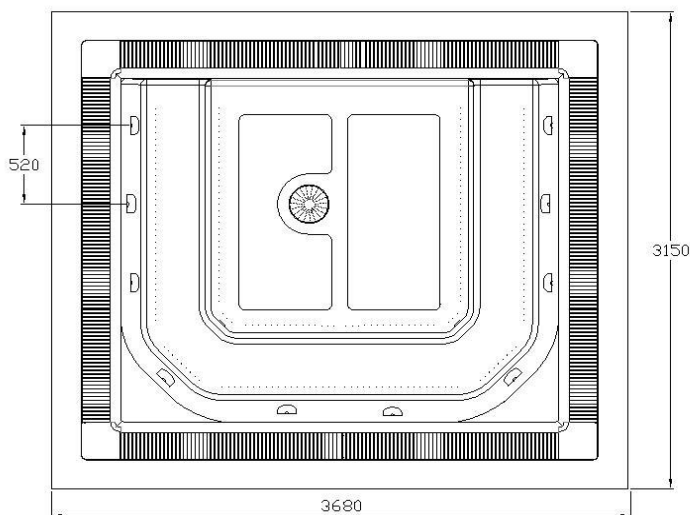

Kuva: Infinity custom -allas