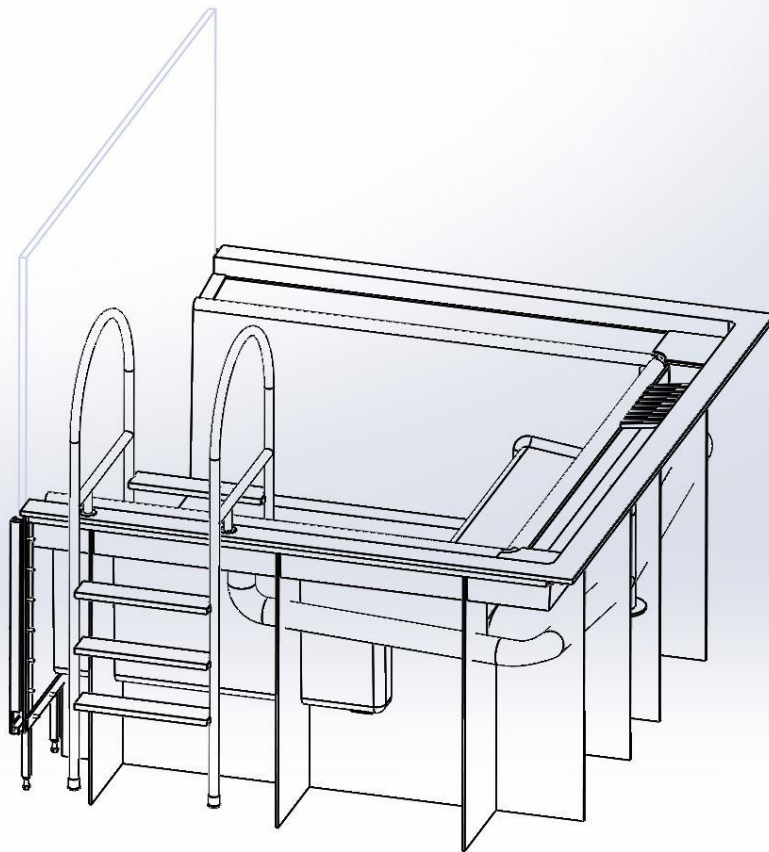

KUSTOMOIDUT ALTAAT

POINTMAN OY/2020

Kuva: Infinity -allas

Address
Niinistökatu 14
05800 HYVINKÄÄ
FINLAND

Internet
pointman@pointman.fi
www.pointman.fi

Telephone
+358 (0)40 5090454