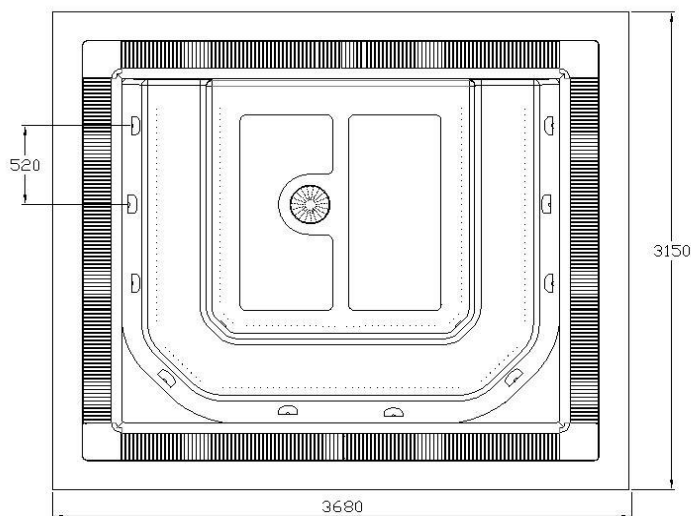

Kuva: Infinity custom -allas