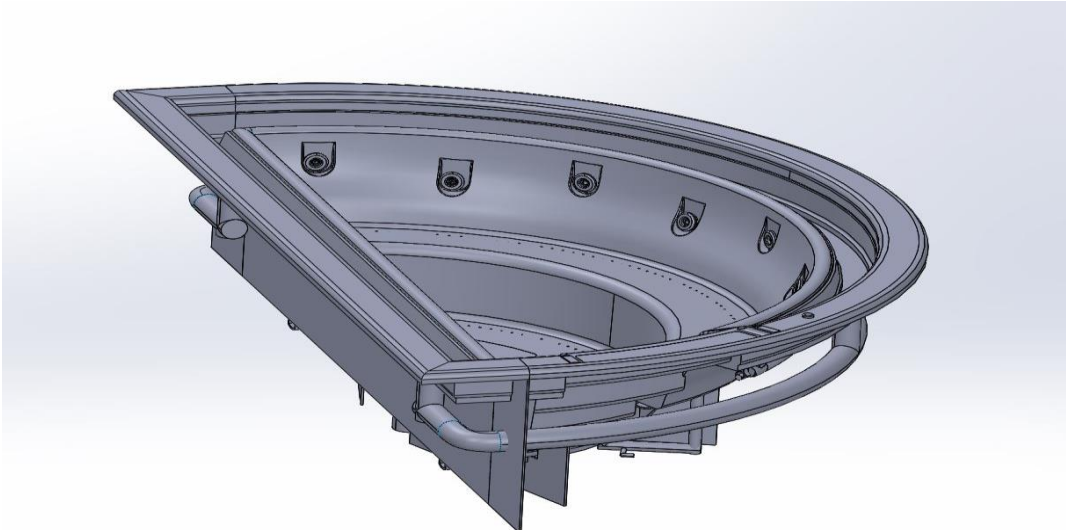

Kuva: Half round -allas

Pointman Oy voi tarvittaessa suunnitella täysin uniikin, asiakkaan tarpeisiin sopivan porealtaan.

Projektin käynnistämiseksi tarvitsemme vain alustavan luonnospiirustuksen/hahmotelman.

Yleisimpiä kustomoituja altaita ovat terapia-altaat, monitoimi- ja erikoisaltaat sekä kylmäaltaat.

Kustomoituihin altaisiin voidaan lisätä eri varusteita, kuten led-valaistus, infrapunakytkimiä poreiden ohjaukseen tai vaikkapa kaiuttimia. Myös sisääntulojen määrää voidaan lisätä.

Terapia-altaat on suunniteltu ensisijaisesti yhteisöjen ja instituutioiden terapiakäyttöön, esimerkiksi kuntoutuslaitoksiin.

Monitoimialtaat ja erikoisaltaat suunnitellaan terapia-altaiden tavoin yleensä mittatilauksesta ja varustellaan asiakkaan tarpeiden mukaan.

Useamman altaan kokonaisuuteen voidaan yhdistää esimerkiksi kylmävesiallas ja lämmitetyn veden allas asiakkaan haluamilla varusteilla.