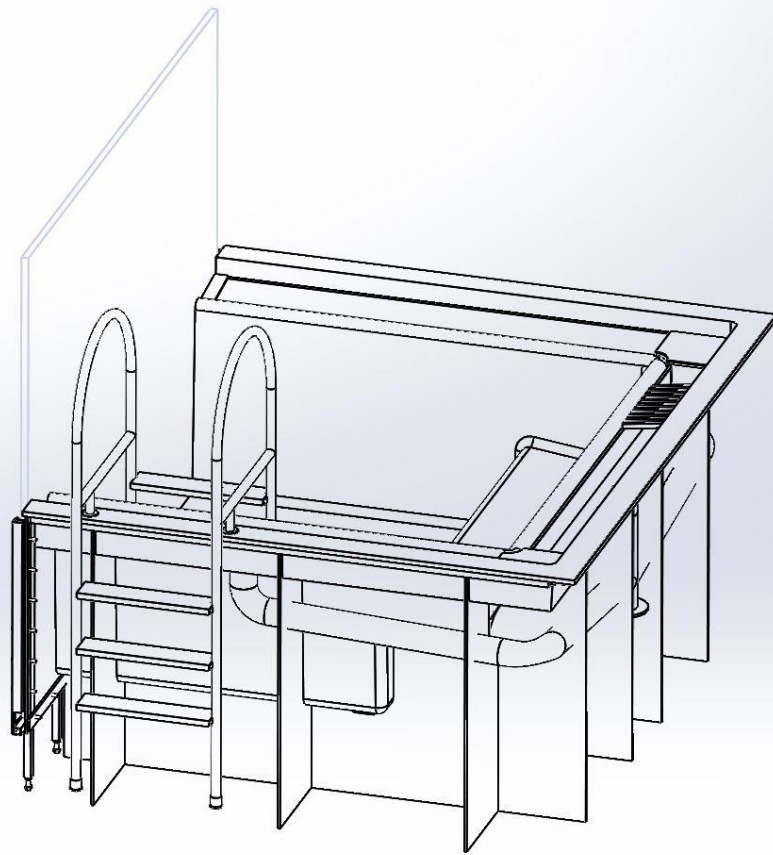

KUSTOMOIDUT ALTAAT

POINTMAN OY

Kuva: Infinity -allas

Address
Niinistökatu 14
05800 HYVINKÄÄ
FINLAND

Internet
pointman@pointman.fi
www.pointman.fi

Telephone
+358 (0)40 5090454