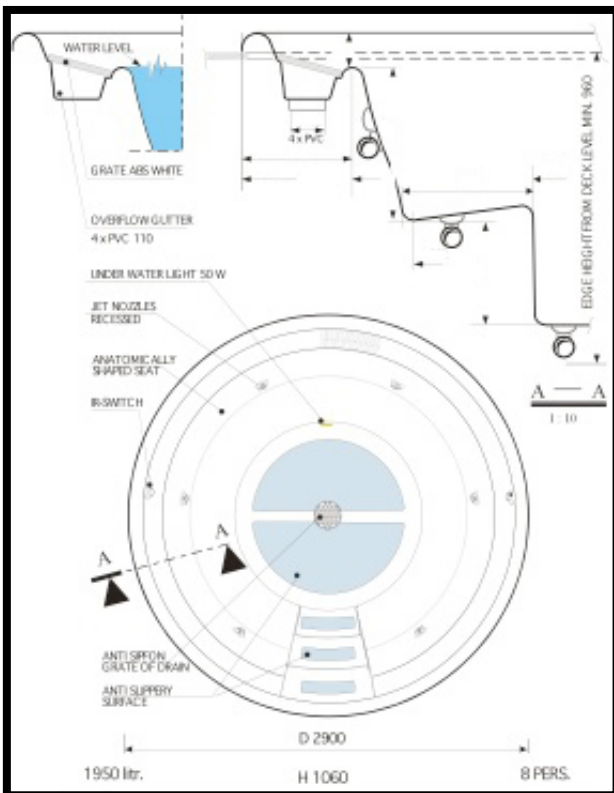

POREALTAAT

Alla listatut poreallasmallit ovat yleisimmät tuotannossa olevat mallit.

Altaat suunnitellaan ja varustetaan aina tilaukseen perustuen ja asiakkaan tarpeiden mukaan.

Queen 29

Caribbean 35

Ocean 44

MALLI	QUEEN 29	CARIBBEAN 35	OCEAN 44
Halkaisija(mmi)	2900	3500	4400
Henkilömäärä	6-8	10-12	18-20

Pintamateriaali:
Gelcoat/lasikuitu.

Altaan vedenpinnan yläpuolinen osa on mahdollista laatoittaa mosaiikkilaatalla.