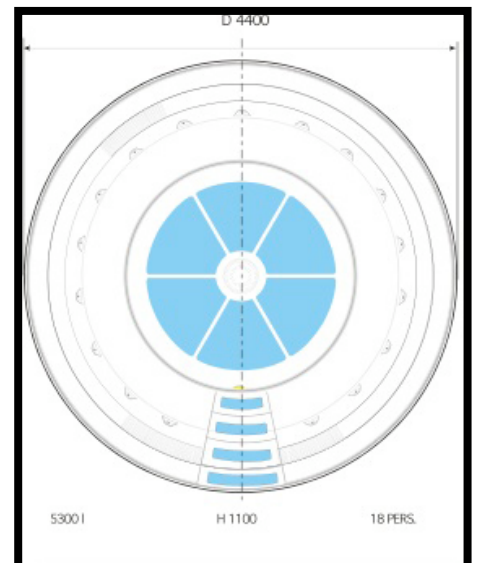

POREALTAAT

Alla listatut poreallasmallit ovat yleisimmät tuotannossa olevat mallit.

Altaat suunnitellaan ja varustetaan aina tilaukseen perustuen ja asiakkaan tarpeiden mukaan.

Queen 29

Caribbean 35

Ocean 44

MALLI	QUEEN 29	CARIBBEAN 35	OCEAN 44
Halkaisija(mmi)	2900	3500	4400
Henkilömäärä	6-8	10-12	18-20

Pintamateriaali:
Gelcoat/lasikuitu.

Altaan vedenpinnan yläpuolinen osa on mahdollista laatoittaa mosaiikkilaatalla.