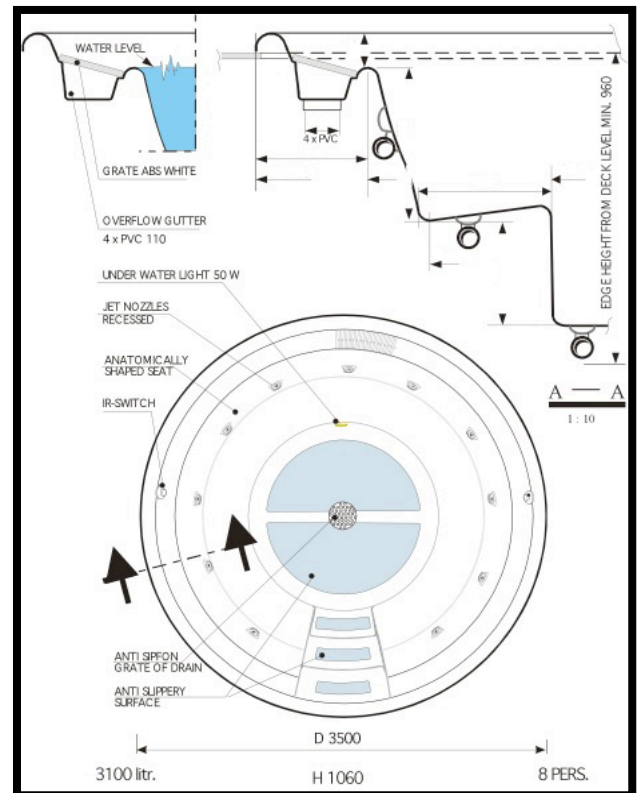

POREALTAAT

Alla listatut poreallasmallit ovat yleisimmät tuotannossa olevat mallit.

Altaat suunnitellaan ja varustetaan aina tilaukseen perustuen ja asiakkaan tarpeiden mukaan.

Queen 29

Caribbean 35

Ocean 44

MALLI	QUEEN 29	CARIBBEAN 35	OCEAN 44
Halkaisija(mmi)	2900	3500	4400
Henkilömäärä	6-8	10-12	18-20

Pintamateriaali:
Gelcoat/lasikuitu.

Altaan vedenpinnan yläpuolinen osa on mahdollista laatoittaa mosaiikkilaatalla.

Lattiaan upotettu Ocean 44.
D 4,4m 18-20 hlö
Kaisankoti-kylpylä, Espoo.

Ocean 44 -altaan ulkoreunan laatoitus
mosaiikkilaatoilla.
Kaisankoti-kylpylä, Espoo.

Pinta-asennettu Ocean 44.
D 4,4m 18-20 hlö.
Optio: Keltainen verhoilupaneeli.
Porvoon uimahalli, Porvoo